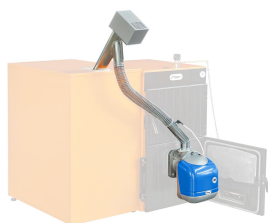

ID Broj	Kod	Naziv	VP cena
047001	01CJ3TWB	Kotao Na Pelet WFL 3 Fer 19/22,5/22 Kw	83.017,50
047002	01CJ4TWB	Kotao Na Pelet WFL 4 Fer 27/32,5/30 Kw	95.701,25
047003	01CJ5TWB	Kotao Na Pelet WFL 5 Fer 36/42,5/41 Kw	108.385,00
047004	01CJ6TWB	Kotao Na Pelet WFL 6 Fer 43/52,5/47,9 Kw	121.067,50
047005	01CJ7TWB	Kotao Na Pelet WFL 7 Fer 50/62,5/54,7 Kw	132.597,50

ID Broj	Kod	Naziv	VP cena
047006	0U2F6PXB	Gorionik Na Pelet Mikro P7 Fer 34,1 Kw	80.956,25
047007	0U2F8PXB	Gorionik Na Pelet Mikro P12 Fer 55 Kw	94.827,50

ID Broj	Kod	Naziv	VP cena
047008	035004X0	Vrata Za Montazu Micro P7 Fer	10.021,25
047009	035006X0	Vrata Za Montazu Micro P12 Fer	11.853,75

ID Broj	Kod	Naziv	VP cena
047010	096002X0	Spremnik Za Pelet 140Kg Fer	16.056,25
047011	096004X0	Spremnik Za Pelet 350Kg Fer	25.862,50

Napomena: GORIONIK MICRO P-12 SE KOMBINUJE SA MODELIMA KOTLOVA WFL 5-6-7, VRATA ZA MONTAZU MICRO P-12 I SPREMNIKOM OD 350kg
 GORIONIK MICRO P-7 SE KOMBINUJE SA MODELIMA KOTLOVA WFL 3-4 VRATA ZA MONTAZU MICRO-7 I SPREMNIKOM OD 140kg