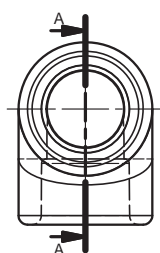

IZMENJEN DIZAJN ARTIKLA 12108 ... 20 MM AQUATHERM GREEN PIPE - 90° KOLENO

Staro