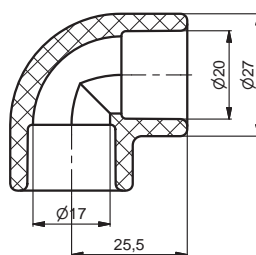

Die Änderungen betreffen die äußere Form des Elbogens, die Länge der Enden und die Abmessungen des Übergangsbereichs. Die Änderungen sind in der Abbildung dargestellt.

Die Änderungen betreffen die äußere Form des Elbogens, die Länge der Enden und die Abmessungen des Übergangsbereichs. Die Änderungen sind in der Abbildung dargestellt.

aquatherm

state of the pipe

IZMENJEN DIZAJN ARTIKLA 12108 ... 20 MM AQUATHERM GREEN PIPE - 90° KOLENO

Staro

A-A (1:1)

Novo

A-A (1:1)

aquatherm