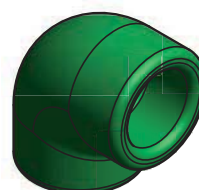

aquatherm
state of the pipe

IZMENA DIZAJNA ARTIKLA 12108 ... 20 MM AQUATHERM GREEN PIPE - 90° KOLENO

Übersicht über die Änderungen der Artikel 12108 ... 20 mm Aquatherm Green Pipe - 90° Elbow. Die Änderungen betreffen die äußere Form des Elbogens, die Länge der Enden und die Abmessungen des Übergangsbereichs. Die Änderungen sind in der Abbildung dargestellt.

Die Änderungen betreffen die äußere Form des Elbogens, die Länge der Enden und die Abmessungen des Übergangsbereichs. Die Änderungen sind in der Abbildung dargestellt.

Die Änderungen betreffen die äußere Form des Elbogens, die Länge der Enden und die Abmessungen des Übergangsbereichs. Die Änderungen sind in der Abbildung dargestellt.

aquatherm

state of the pipe

IZMENJEN DIZAJN ARTIKLA 12108 ... 20 MM AQUATHERM GREEN PIPE - 90° KOLENO

Staro

A-A (1:1)

Novo

A-A (1:1)

aquatherm