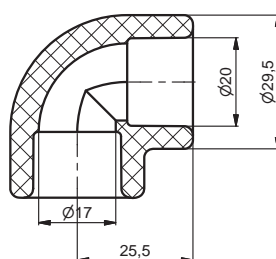

Die Änderungen betreffen die äußere Form des Elbogens, die Länge der Enden und die Abmessungen des Übergangsbereichs. Die Änderungen sind in der Abbildung dargestellt.

Die Änderungen betreffen die äußere Form des Elbogens, die Länge der Enden und die Abmessungen des Übergangsbereichs. Die Änderungen sind in der Abbildung dargestellt.

aquatherm

state of the pipe

IZMENJEN DIZAJN ARTIKLA 12108 ... 20 MM AQUATHERM GREEN PIPE - 90° KOLENO

Staro

A-A (1:1)

Novo

A-A (1:1)

aquatherm