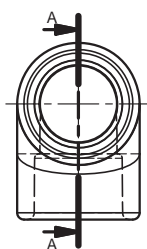

Die Änderungen betreffen die äußere Form des Elbogens, die Länge der Enden und die Abmessungen des Übergangsbereichs. Die Änderungen sind in der Abbildung dargestellt.

Die Änderungen betreffen die äußere Form des Elbogens, die Länge der Enden und die Abmessungen des Übergangsbereichs. Die Änderungen sind in der Abbildung dargestellt.

aquatherm

state of the pipe

IZMENJEN DIZAJN ARTIKLA 12108 ... 20 MM AQUATHERM GREEN PIPE - 90° KOLENO

Staro

A-A (1:1)

Novo

A-A (1:1)

aquatherm