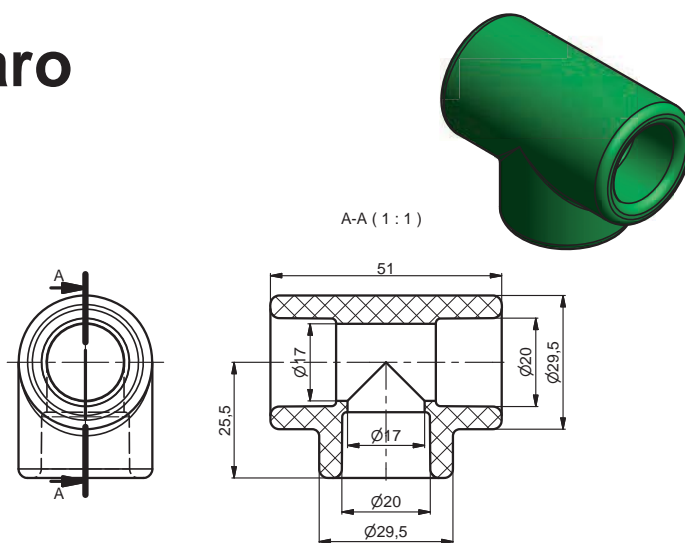

IZMENJEN DIZAJN ARTIKLA 13108 ... 20 MM AQUATHERM GREEN PIPE - T-KOMAD

Staro